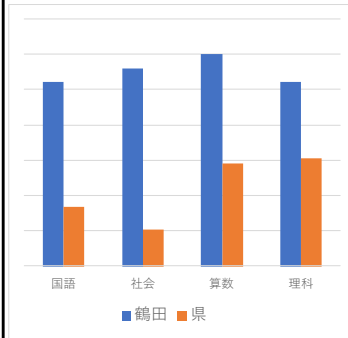

ずうっと ずっと 大好きだよ 校長 松久保 鉄也

高校卒業まで旧開聞町で過ごした私は、県内を転勤する度に「出身はどこか」と尋ねられ、「菜の花マラソン・砂蒸し温泉で有名な指宿」と答えた。

本校の児童が町外に出たとき「故郷はどこですか」と尋ねられた際、何と答えるだろうか。「西日本最大級の鶴田ダムがあるさつま町」「群れなすホテルを見られる奥薩摩」かもしれない。

振り返ってみると、私の地元紹介は表面的なものだった。菜の花マラソンは走ったことはない、砂蒸し温泉も1回だけ。有名な事を伝えただけである。

では、本校の児童はどうだろうか。ダムを見たことがあるのか、ホテルについて何を知っているのか、心許ない。

何が必要なのだろうか。その答は、学校運営協議会・CSだ。裏面に書かれたことを、来年度、着実に実施していくことで、児童が実感と知識を合わせ持った上で、このさつま町を誇りに思い、住みたい・盛り上げたいという気持ちを持つのだろう。

さあ、私たちが愛するこの故郷をずうっとずっと大好きになるよう、皆さんの力をお貸し下さい。

2・3月のいじめアンケート

2月6件、3月3件でした。今年度は終わりに向かいますが、情報を引き継ぎ解消に向けた取組を行っていきます。

鹿児島学習定着度調査の結果

1月に行われた標記調査結果です。県平均と比較したグラフです。4教科とも県平均を大きく上回っています。5年生の努力の証です。誤答だった問題については、今年度中に指導を実施いたします。

とも県平均を大きく上回っています。5年生の努力の証です。誤答だった問題については、今年度中に指導を実施いたします。

新委員会、始動

6年生が卒業する前に、委員会の内容を引き継ぐため、3月から4年生も委員会活動を行っています。先輩の助言を受けながら、各委員会活動で学校を支える役割を果たしています。来年度は、6年生に迫る責任感と活動を見せてくれると、期待しています。

さようなら、6年生

3月14日(木)3校時、体育館でお別れ集会が行われました。前半は6年生の紹介や、6年生に係わるクイズ等で盛り上がりました。

後半は、1・2年生、3・4・5年生から、メダルと寄せ書きのプレゼントが贈られました。

4月行事予定

- 5日(金) 入学式準備(5・6年)
- 8日(月) 入学式・始業式等
- 10日(水) 1年生給食開始
- 19日(金) P総会,学級PTA,P歓迎会
- 22日(月) 家庭訪問(24日除く),
- ~26日(金) 給食後下校